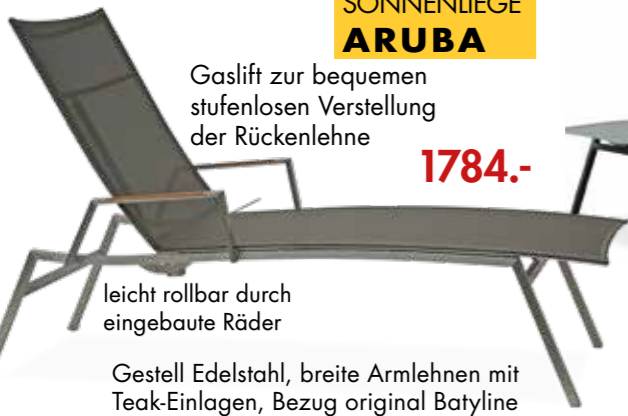

SONNENLIEGE ARUBA

1784.-

Gaslift zur bequemen stufenlosen Verstellung der Rückenlehne

leicht rollbar durch eingebaute Räder

Gestell Edelstahl, breite Armlehnen mit Teak-Einlagen, Bezug original Batyline