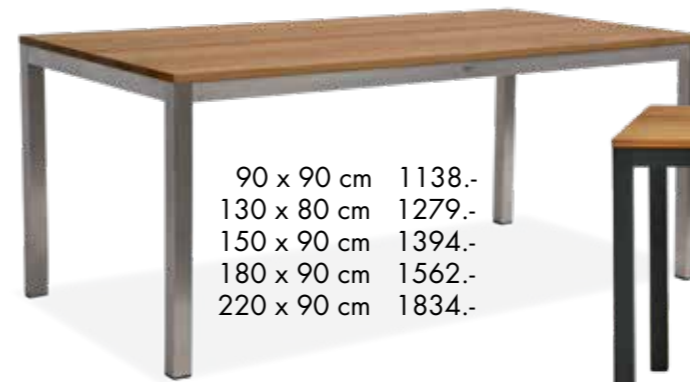

TISCHE MONTANA

90 x 90 cm	1138.-
130 x 80 cm	1279.-
150 x 90 cm	1394.-
180 x 90 cm	1562.-
220 x 90 cm	1834.-

Gestell Edelstahl mit Beinen 5 x 5 cm, bestes Vintage-Teak aus Thailand, 4 extrabreite Planken

Edelstahl Anthrazit	
90 x 90 cm	1256.-
130 x 80 cm	1409.-
150 x 90 cm	1499.-
180 x 90 cm	1668.-
220 x 90 cm	1965.-