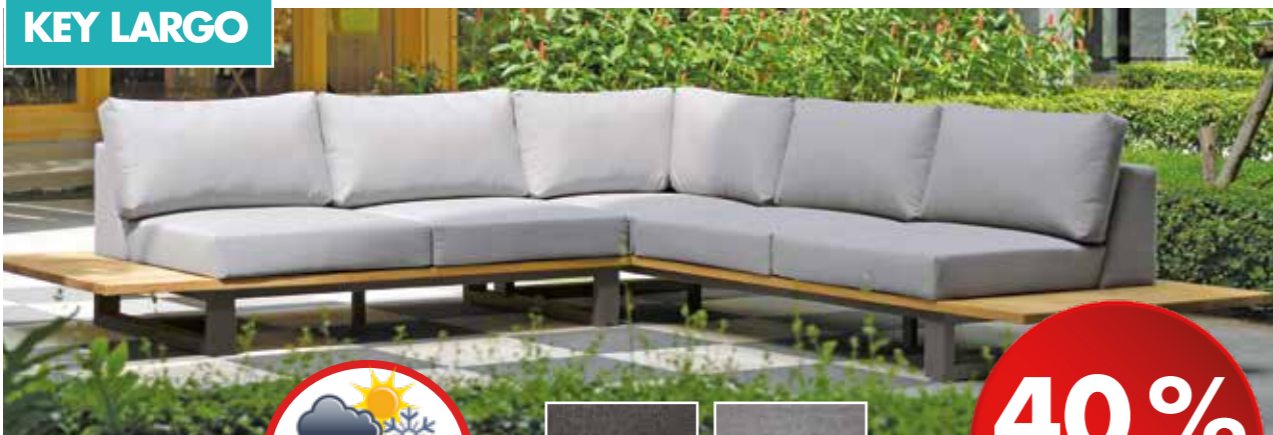

ECKGRUPPE
KEY LARGO