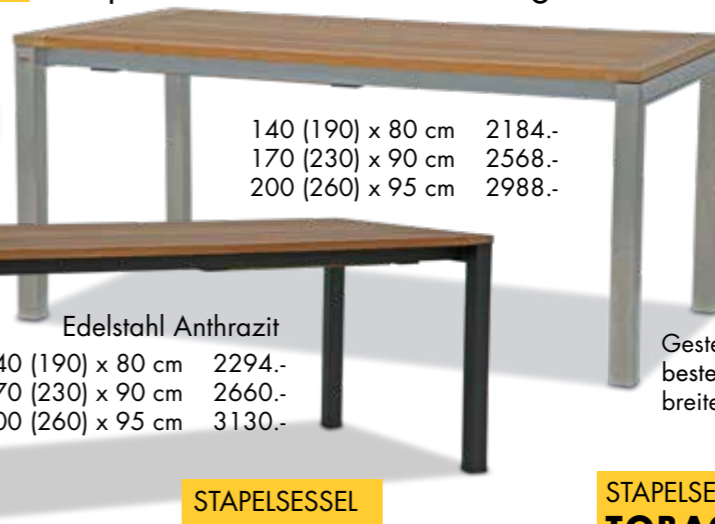

140 (190) x 80 cm 2184.-
170 (230) x 90 cm 2568.-
200 (260) x 95 cm 2988.-

Edelstahl Anthrazit

140 (190) x 80 cm 2294.-
170 (230) x 90 cm 2660.-
200 (260) x 95 cm 3130.-