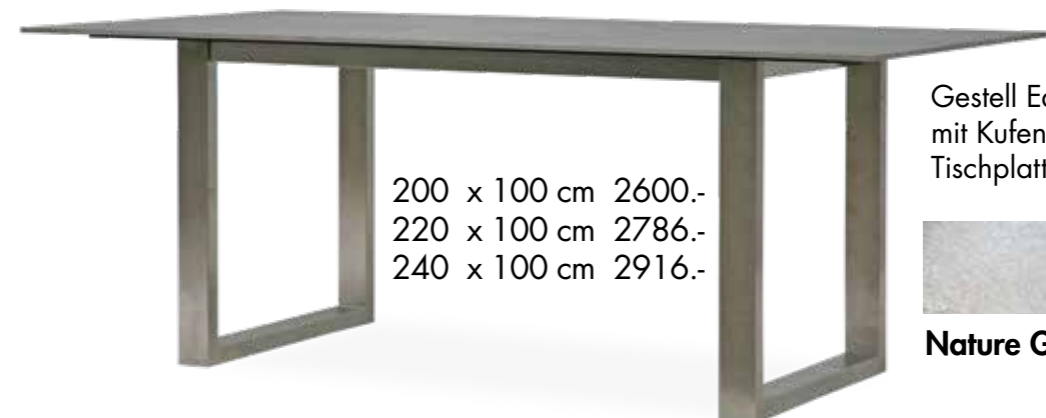

Gestell Edelstahl mit
Beinen 5 x 5 cm,
Tischplatte Keramik 12 mm

Gestell Edelstahl mit
Beinen 8 x 8 cm,
Tischplatte Keramik 12 mm

200 x 100 cm	2716.-
240 x 100 cm	3156.-

Nature Grey Nature Taupe

TISCHE ORLANDO

TISCHE BERMUDA

200 x 100 cm	2600.-
220 x 100 cm	2786.-
240 x 100 cm	2916.-

Gestell Edelstahl
mit Kufen 8 x 4 cm,
Tischplatte Keramik 12 mm

Nature Grey Nature Taupe

**30%
Rabatt
auf alle Artikel
dieser Seite**