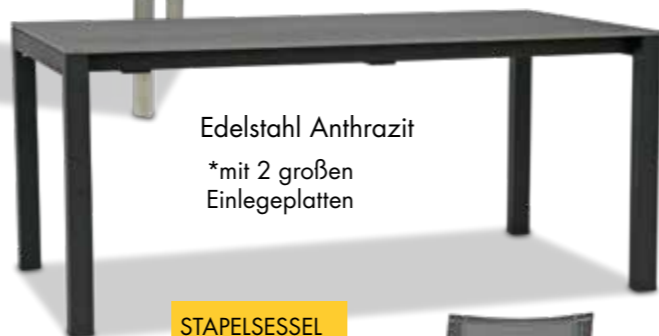

**AUSZUGSTISCHE
NEWPORT**

Auszugstische mit modernem Kopfauszug, perfekter, superstabiler Mechanik und ganz einfacher Bedienung

Gestell Edelstahl mit Beinen 6 x 6 cm, Tischplatte Keramik 12 mm

140 (190) x 80 cm	2518.-
170 (230) x 90 cm	2837.-
200 (260) x 95 cm	3130.-
170 (230 + 290) x 90 cm	3254.-*
200 (260 + 320) x 95 cm	3955.-*

*mit 2 großen Einlegeplatten

140 (190) x 80 cm	2616.-
170 (230) x 90 cm	2905.-
200 (260) x 95 cm	3428.-
170 (230 + 290) x 90 cm	3469.-*
200 (260 + 320) x 95 cm	4070.-*

Edelstahl Anthrazit

*mit 2 großen Einlegeplatten

Nature Grey

Nature Taupe

**STAPELSESSEL
TRINIDAD**

364.-

399.-

Edelstahl Anthrazit

Gestell Edelstahl, Armlehnen mit HPL-Auflagen, Bezug original Batyline

424.-

Gestell Edelstahl, Armlehnen mit HPL-Auflagen, Bezug original Batyline

**STAPELSESSEL
TORTUGA**

extra hoher Rücken

448.-

Edelstahl Anthrazit

499.-

Anthrazit Schnurgeflecht

100 % WETTERFEST

**SONNENLIEGE
TRINIDAD +**

1889.-

Gestell Edelstahl, Armlehnen mit HPL-Einlagen, Bezug original Batyline

leicht rollbar durch eingebaute Räder

Gaslift zur bequemen stufenlosen Verstellung der Sitzfläche und Rückenlehne

Komforthöhe 46 cm

2035.-

Gestell Edelstahl, Armlehnen mit HPL-Einlagen, Bezug original Batyline

leicht rollbar durch eingebaute Räder

**HOCHLEHNER
ANTIGUA**

hoher Rücken

932.-

5-fach verstellbar + klappbar

975.-

super Komfort

Gestell Edelstahl, bester Sitz- und Liegekomfort, Armlehnen mit HPL-Einlagen, Bezug original Batyline

**HOCHLEHNER
BARBADOS**

superhoher Rücken

**FREISCHWINGER
ANTIGUA XL**

extra hoher Rücken

678.-

Gestell Edelstahl, Armlehnen mit HPL-Einlagen, Bezug original Batyline

**FREISCHWINGER
BORNEO**

alle perfekt stapelbar

460.-

Gestell Edelstahl, Armlehnen mit HPL-Auflagen, Bezug original Batyline

**FREISCHWINGER
JAMAICA**

568.-